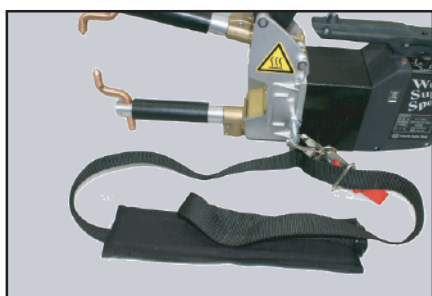

# ワールドスーパースポット (ハンドタイプ) セット内容一覧表 型式:WSS-B

WSS-01本体ショートアーム付 (155mm)  
(WSS-01S)

ミディアムアーム 300mm  
(MDM)

ワイドアダプターセット付ロングアーム  
(MDL+MDWS SET)

タイヤハウスアーム  
(MDT)

窓枠用アーム  
(MDO)

10mコード  
(WEC-01)

ショルダーベルト  
(SB-01)

ツールボックス  
(Y-530)