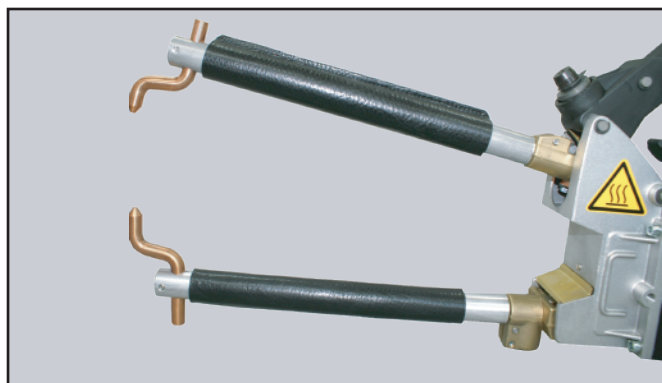

# ワールドスーパースポット (ハンドタイプ) セット内容一覧表 型式:WSS-B

WSS-01本体ショートアーム付 (155mm)  
(WSS-01S)

ミディアムアーム 300mm  
(MDM)

ワイドアダプターセット付ロングアーム  
(MDL+MDWS SET)

タイヤハウスアーム  
(MDT)

窓枠用アーム  
(MDO)

10mコード  
(WEC-01)

ショルダーベルト  
(SB-01)

ツールボックス  
(Y-530)