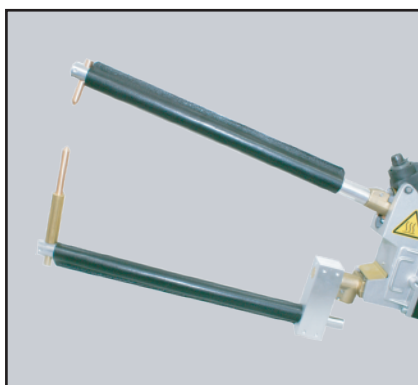

# ワールドスーパースポット (ハンドタイプ) セット内容一覧表 型式:WSS-B

WSS-01本体ショートアーム付 (155mm)  
(WSS-01S)

ミディアムアーム 300mm  
(MDM)

ワイドアダプターセット付ロングアーム  
(MDL+MDWS SET)

タイヤハウスアーム  
(MDT)

窓枠用アーム  
(MDO)

10mコード  
(WEC-01)

ショルダーベルト  
(SB-01)

ツールボックス  
(Y-530)