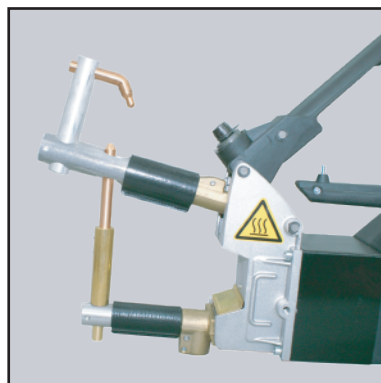

# ワールドスーパースポット (ハンドタイプ) セット内容一覧表 型式:WSS-B

WSS-01本体ショートアーム付 (155mm)  
(WSS-01S)

ミディアムアーム 300mm  
(MDM)

ワイドアダプターセット付ロングアーム  
(MDL+MDWS SET)

タイヤハウスアーム  
(MDT)

窓枠用アーム  
(MDO)

10mコード  
(WEC-01)

ショルダーベルト  
(SB-01)

ツールボックス  
(Y-530)